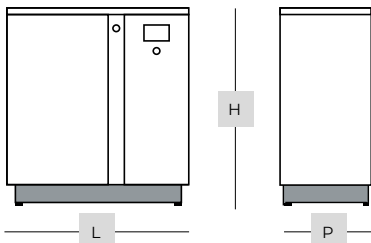

New Silver SD 4 - 5,5 - 7,5 - 10 (Inverter)

✓ Velocidad variable

»»» Datos técnicos

Modelo	Cod.	calderin		Nivel sonoro	caudal mínimo		caudal máximo		presión	conexión	potencia		Dimensiones		Peso
		grupo	lts.		l/min	m3/h	l/min	m3/h			400V- III 50Hz.	(LxWxH)			
NS SD 10 270D 8	4152045040	C43i	270	63	448	26,8	1049	62,9	8	1/2"	10	7,5	1533x573x1447	306	10.504 €
NS SD 10 270D 10	4152045041				439	26,3	975	58,5	10						