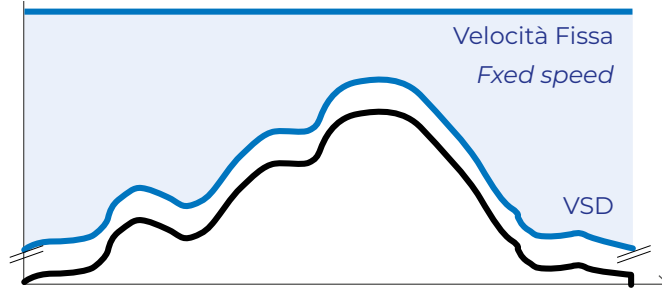

New Silver SD 4 - 5,5 - 7,5 - 10 (Inverter)

✓ Velocidad variable

»»» Datos técnicos

Modelo	Cod.	calderin		Nivel sonoro	caudal mínimo		caudal máximo		presión	conexión	potencia		Dimensiones		Peso
		grupo	lts.		l/min	m3/h	l/min	m3/h			400V- III 50Hz.	(LxWxH)			
NS SD 10 270D 8	4152045040	C43i	270	63	448	26,8	1049	62,9	8	1/2"	10	7,5	1533x573x1447	306	10.504 €
NS SD 10 270D 10	4152045041				439	26,3	975	58,5	10						