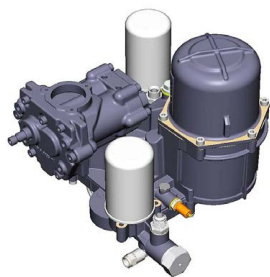

New Silver SD 4 - 5,5 - 7,5 - 10 (Inverter)

✓ Velocidad variable

»»» Datos técnicos

Modelo	Cod.	calderin		Nivel sonoro	caudal mínimo		caudal máximo		presión	conexión	potencia		Dimensiones		Peso
		grupo	lts.		l/min	m3/h	l/min	m3/h			400V- III 50Hz.	(LxWxH)			
NS SD 10 270D 8	4152045040	C43i	270	63	448	26,8	1049	62,9	8	1/2"	10	7,5	1533x573x1447	306	10.504 €
NS SD 10 270D 10	4152045041				439	26,3	975	58,5	10						